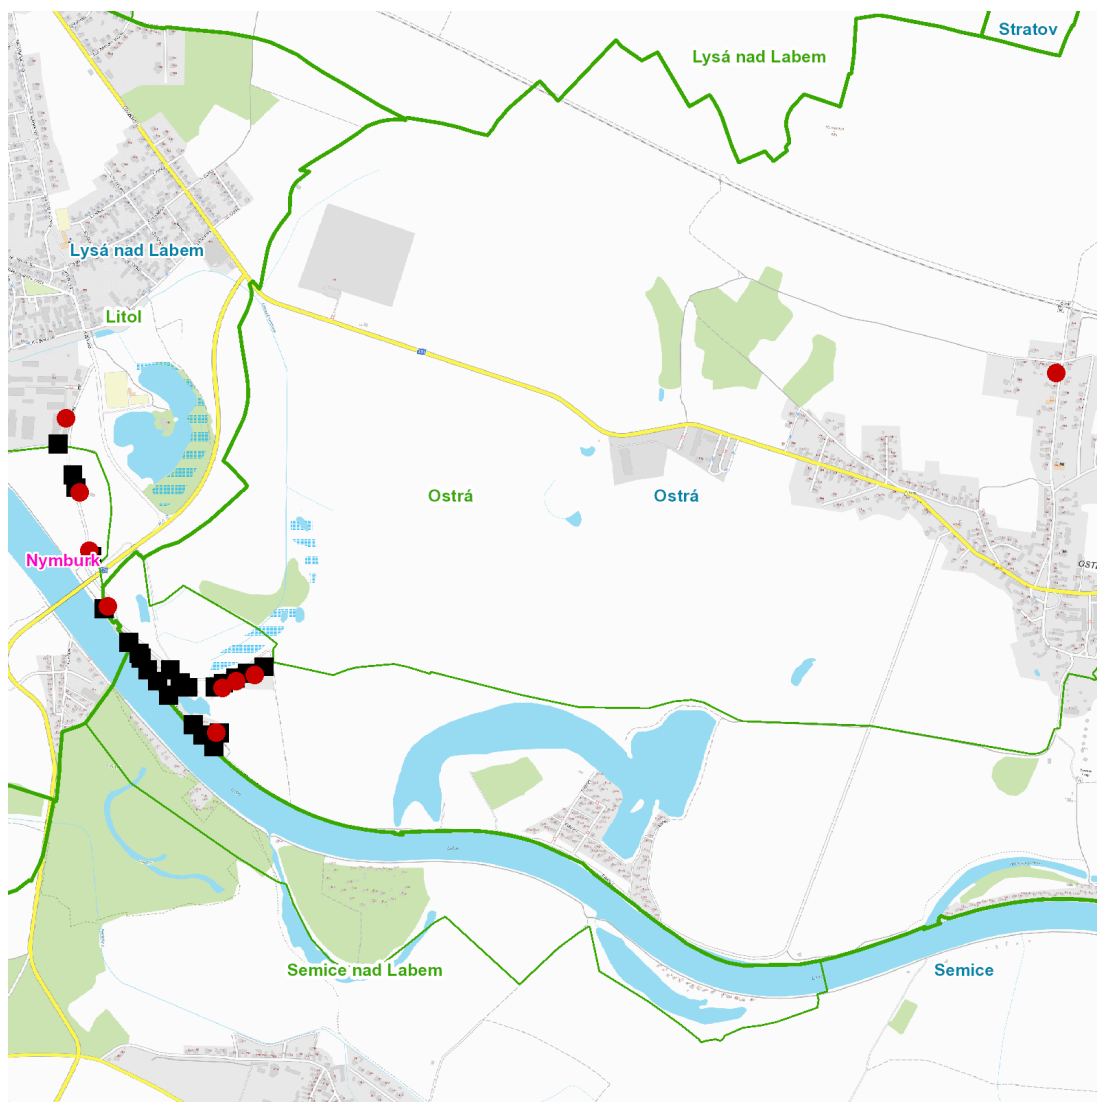

dne **12. 10. 2022** od **7:30** do **17:00** hodin

Plánovaná odstávka zahrnuje tyto lokality:**Lysá nad Labem** (okres Nymburk)část obce **Litol****K Labi: č. ev. 65**kat. území **Litol** (kód **689556**): **parcelní č. 12/10, 14/40****Ostrá** (okres Nymburk)č. p. **83, 209****Doubka: č. ev. 281, 284, 285, 295**

dne 12. 10. 2022 od 7:30 do 17:00 hodin

Orientační mapový podklad odstávkou dotčených lokalit

VYSVĚTLIVKY

- – adresy dotčené odstávkou elektřiny
- – místa připojení k elektrické síti dotčená odstávkou

INFORMACE ZASLÁNA

IDDS: 5adasau (Město Lysá nad Labem)

IDDS: yzfa7md (Obec Ostrá)