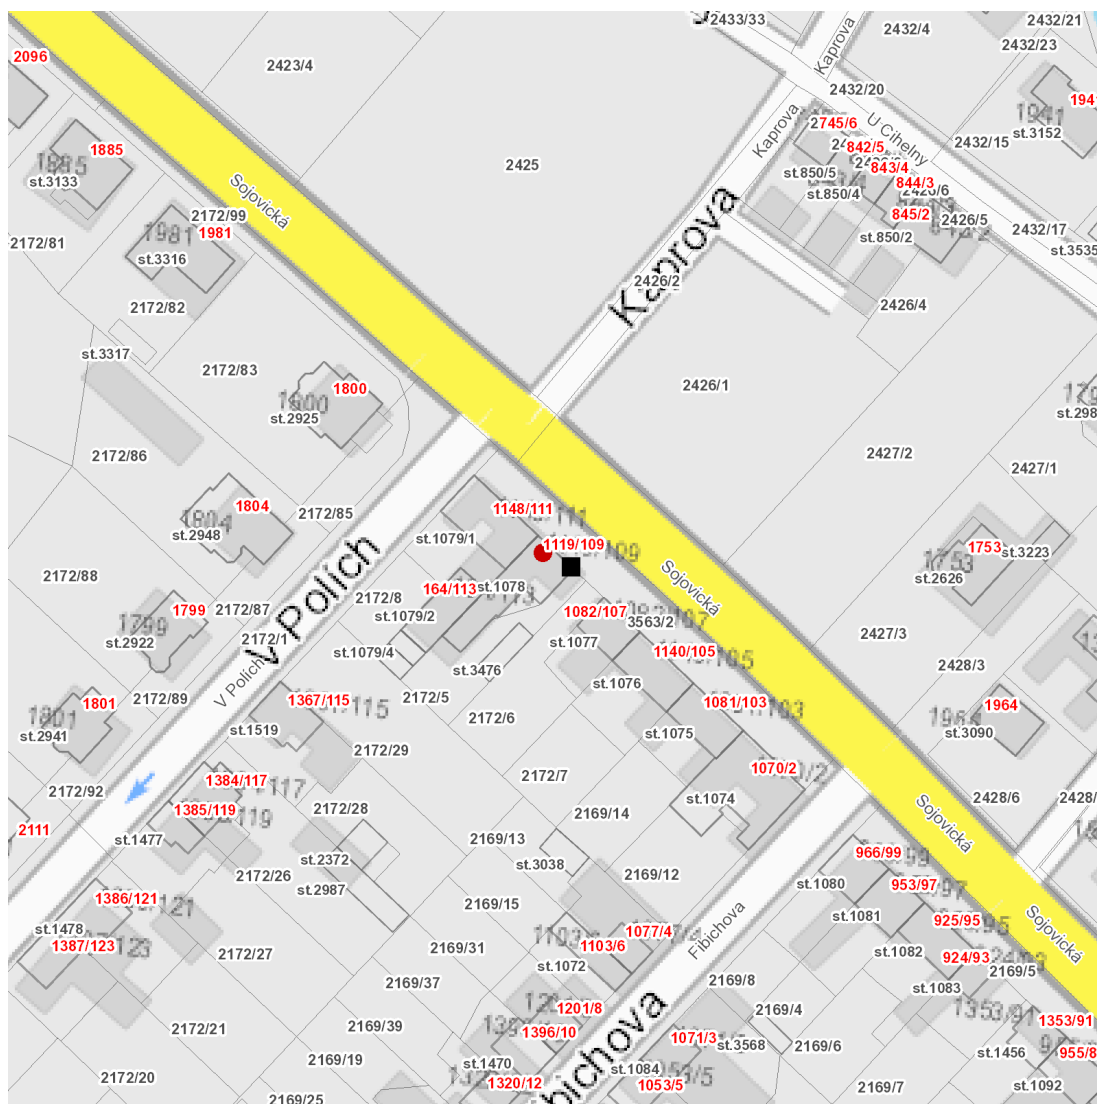

dne **12. 9. 2022** od **7:30** do **15:00** hodin

Plánovaná odstávka zahrnuje tyto lokality:**Lysá nad Labem** (okres Nymburk)

Sojovická: č. o. 109

UPOZORNĚNÍ

Dotčené zařízení distribuční soustavy je nutné i v době odstávky považovat za zařízení pod napětím, a proto vás žádáme o dodržení všech zásad bezpečnosti a provedení opatření potřebných k zamezení případných škod na zdraví a majetku. | Provozovatelé výroben elektřiny jsou povinni zajistit přerušení dodávky elektřiny z výroby do vypnutého úseku distribuční soustavy.

dne 12. 9. 2022 od 7:30 do 15:00 hodin**Orientační mapový podklad odstávkou dotčených lokalit****VYSVĚTLIVKY**

- – adresy dotčené odstávkou elektřiny
- – místa připojení k elektrické síti dotčená odstávkou

INFORMACE ZASLÁNA

IDDS: 5adasau (Město Lysá nad Labem)