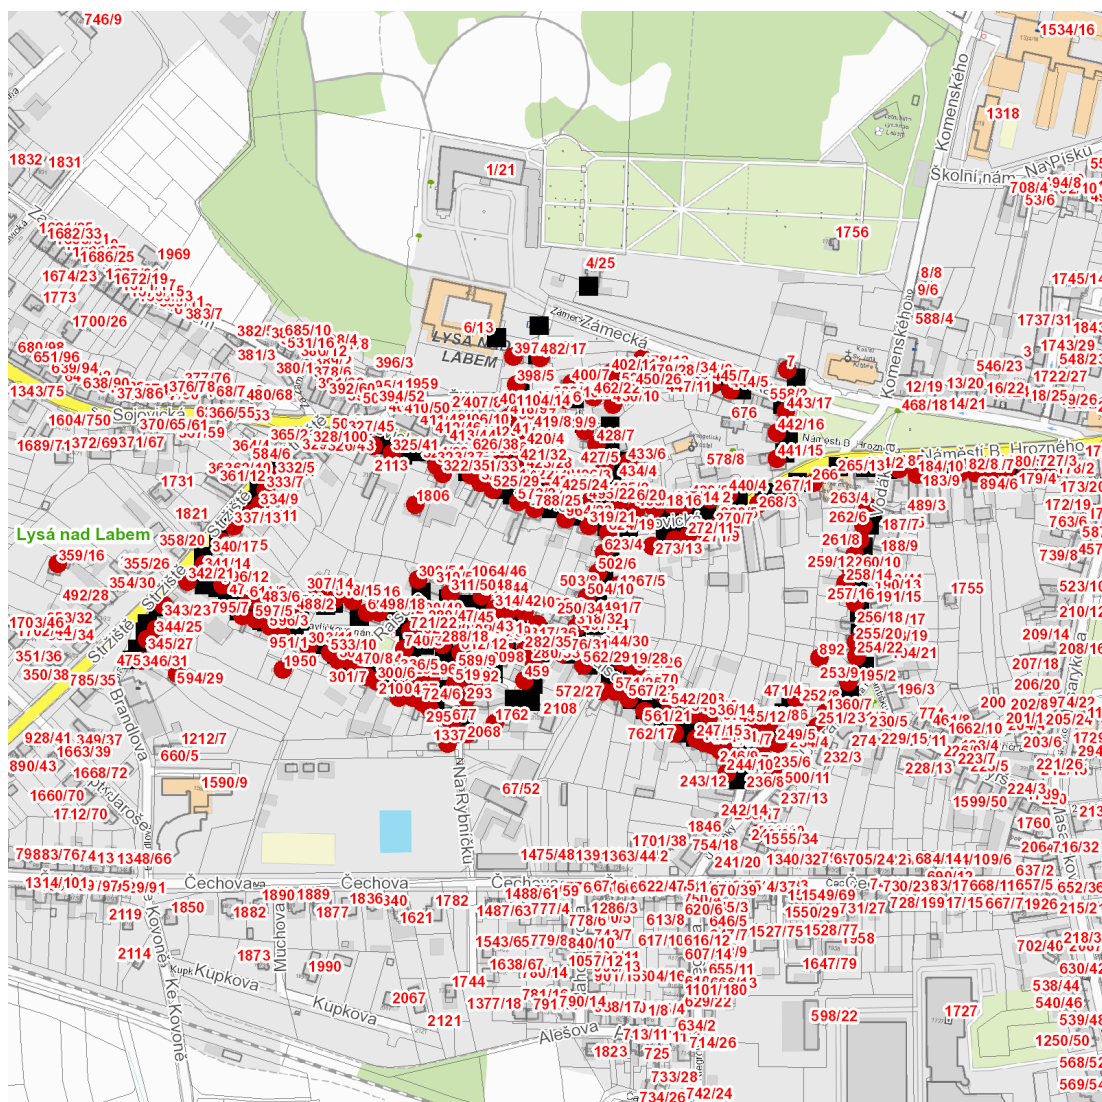

Šporkova: č. o. 2, 5, 6, 7, 9, 10

U Braňky: č. o. 1, 2, 6, 10, 19

Vodákova: č. o. 4, 6, 8, 10, 12, 14, 16, 20, 22; č. p. 892

Zámecká: č. o. 5, 7, 9, 11, 17, 19

Žižkova: č. o. 5, 7, 11, 13, 14, 16, 18, 20, 22, 26, 28, 32, 34

kat. území **Lysá nad Labem** (kód **689505**): parcelní č. 322

kat. území **Lysá** (kód **726770**): parcelní č. 3933

UPOZORNĚNÍ

Dotčené zařízení distribuční soustavy je nutné i v době odstávky považovat za zařízení pod napětím, a proto vás žádáme o dodržení všech zásad bezpečnosti a provedení opatření potřebných k zamezení případných škod na zdraví a majetku. | Provozovatelé výroben elektřiny jsou povinni zajistit přerušeni dodávky elektřiny z výroby do vypnutého úseku distribuční soustavy.

dne **14. 4. 2021** od **7:30** do **17:00** hodin

Orientační mapový podklad odstávkou dotčených lokalit

VYSVĚTLIVKY

- – adresy dotčené odstávkou elektřiny
- – místa připojení k elektrické síti dotčená odstávkou